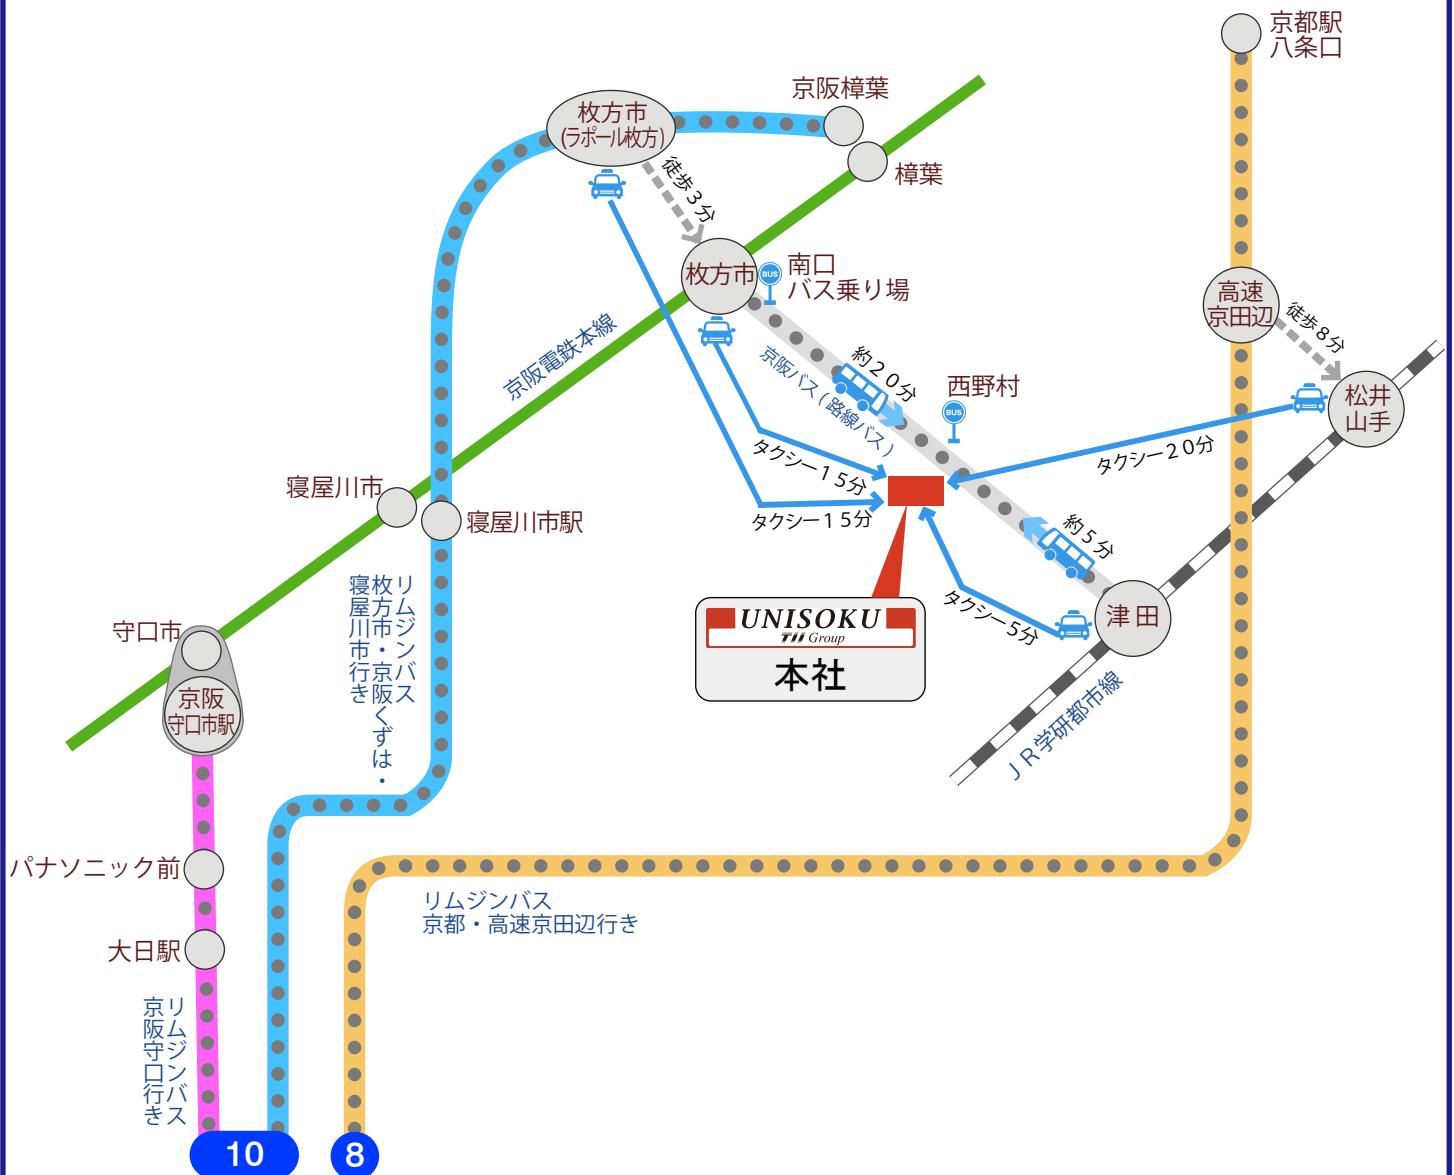

Kansai Airport Limousine Map

関西空港リムジンバスのりば

関西国際空港

バス乗り場の詳細
各時刻表はこちらから

<http://www.kansai-airport.or.jp/access/bus/index.html>

京阪電鉄本線	リムジンバス 枚方市行き	バス停
J R 在来線	リムジンバス 京阪守口市行き	飛行場
路線バス	リムジンバス 京都・高速京田辺行き	タクシー
路線バス		