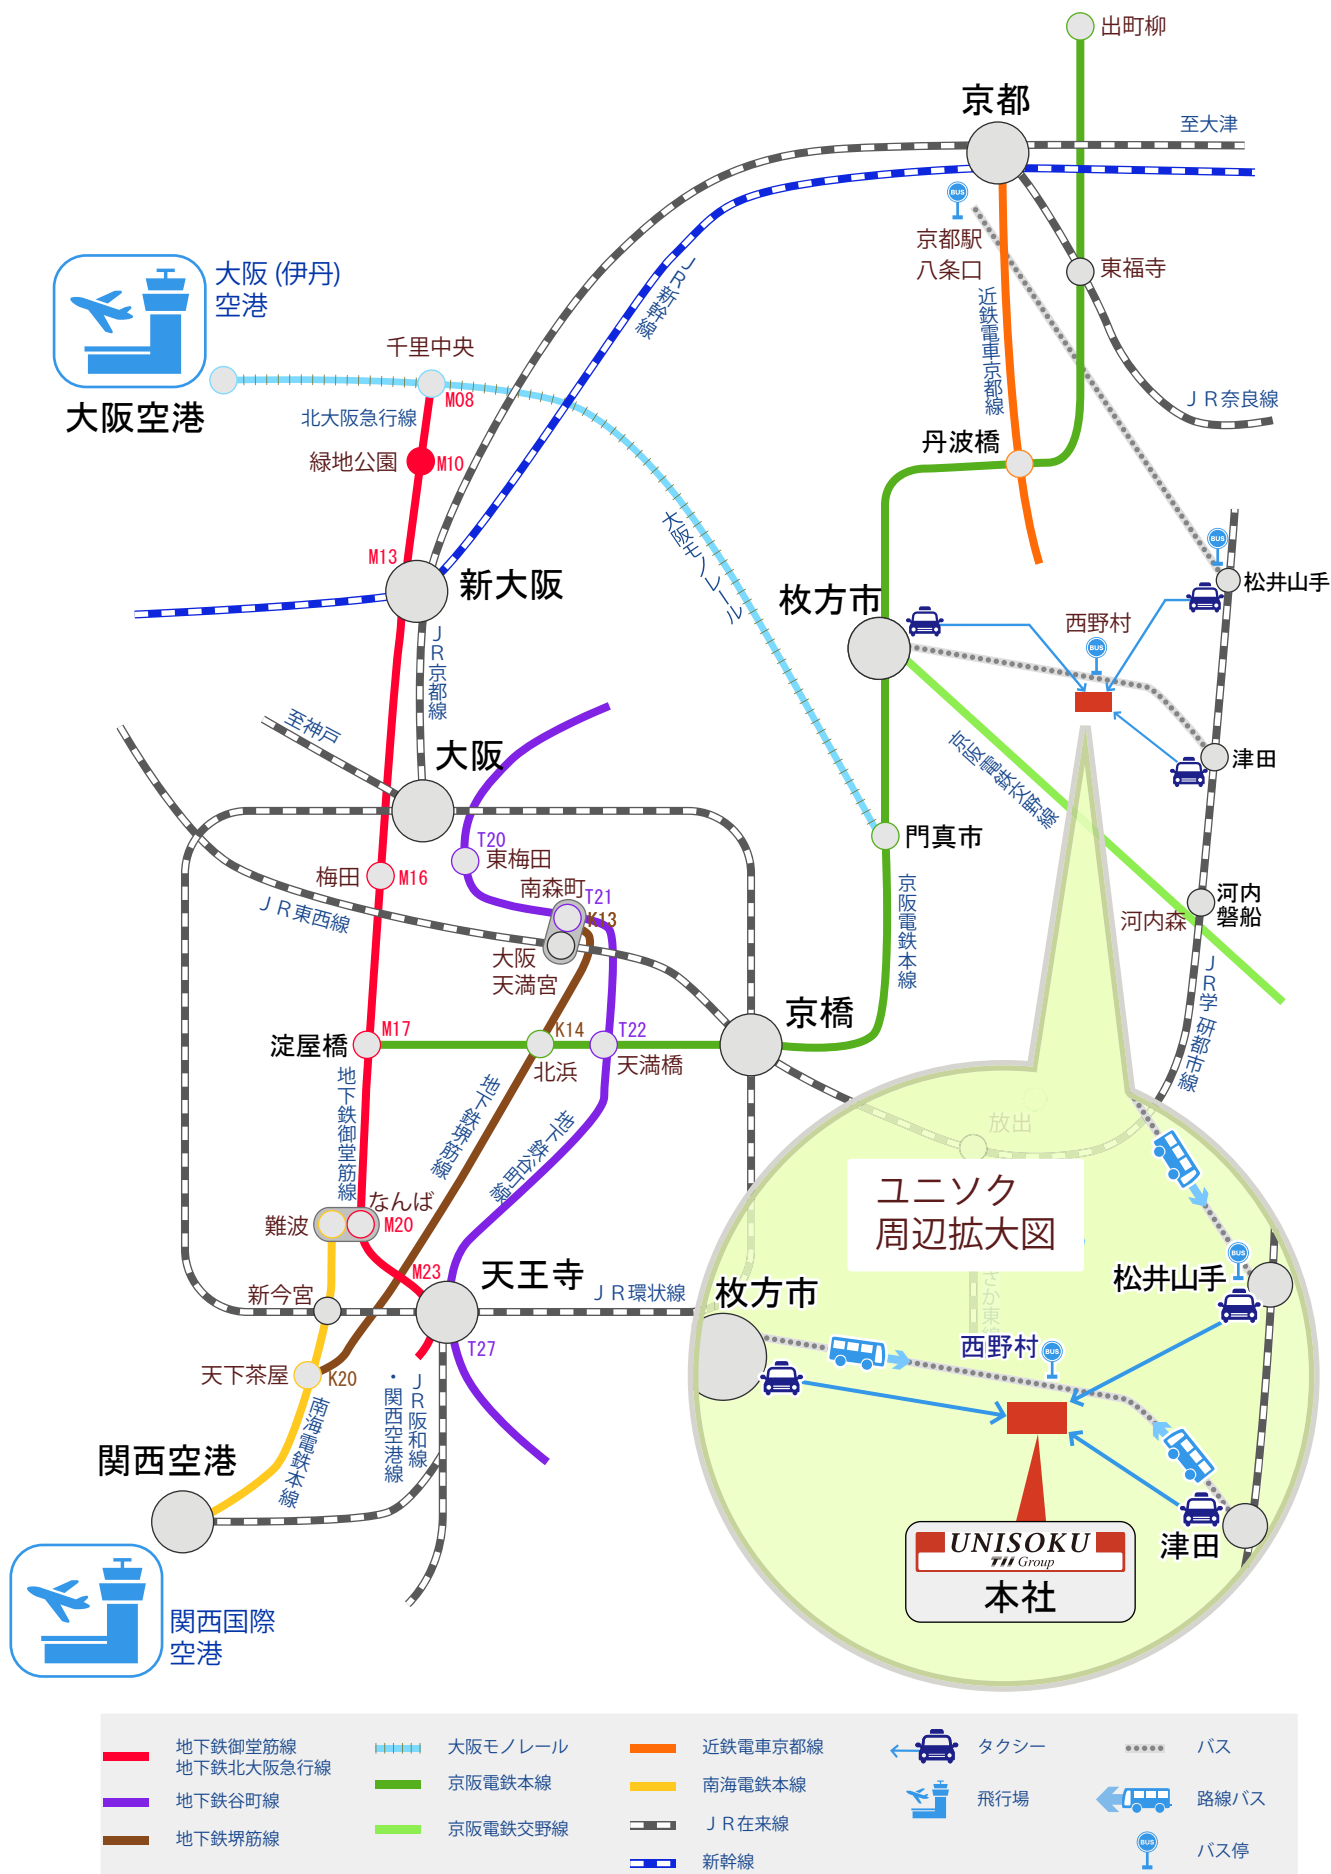

# Train Subway Bus Taxi Map

株式会社 ユニソク 

E-mail: [info@unisoku.co.jp](mailto:info@unisoku.co.jp) Web site: <http://www.unisoku.co.jp/>

本社・研究所 〒573-0131 大阪府枚方市春日野 2-4-3 TEL 072(858)6456 FAX 072(859)5655

20180614