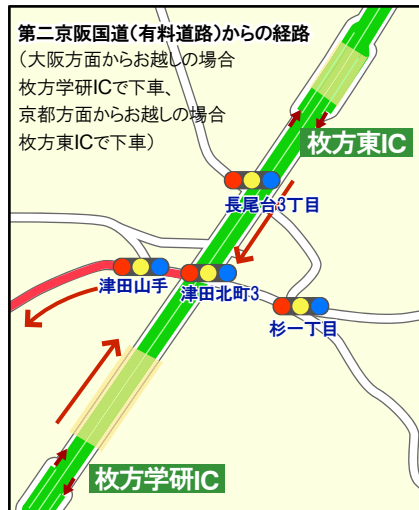

## 第二京阪道路からの道順

### 【京都方面より】

枚方東ICで有料道路を下りていただき、直進の後、津田北町3の交差点を右折、国道307号線に入り約1Km程、直進、津田中学校前交差点を左折、津田交差点(左手前方に京都銀行が見えます)を右折後、西野村バス停手前の(信号のない)三叉路を左折、次の(信号のない)三叉路を右折して下さい。約30mで左手に公園がみえますのですぐ手前を左折いただければ弊社がございます。  
(枚方東ICからの所要時間 約10~20分)

### 【大阪方面より】

枚方学研ICで有料道路を下りていただき、直進の後、津田北町3の交差点を左折、国道307号線に入り約1Km程、直進、津田中学校前交差点を左折、津田交差点(左手前方に京都銀行が見えます)を右折後、西野村バス停手前の(信号のない)三叉路を左折、次の(信号のない)三叉路を右折して下さい。約30mで左手に公園がみえますのですぐ手前を左折いただければ弊社がございます。  
(枚方学研ICからの所要時間 約10~20分)