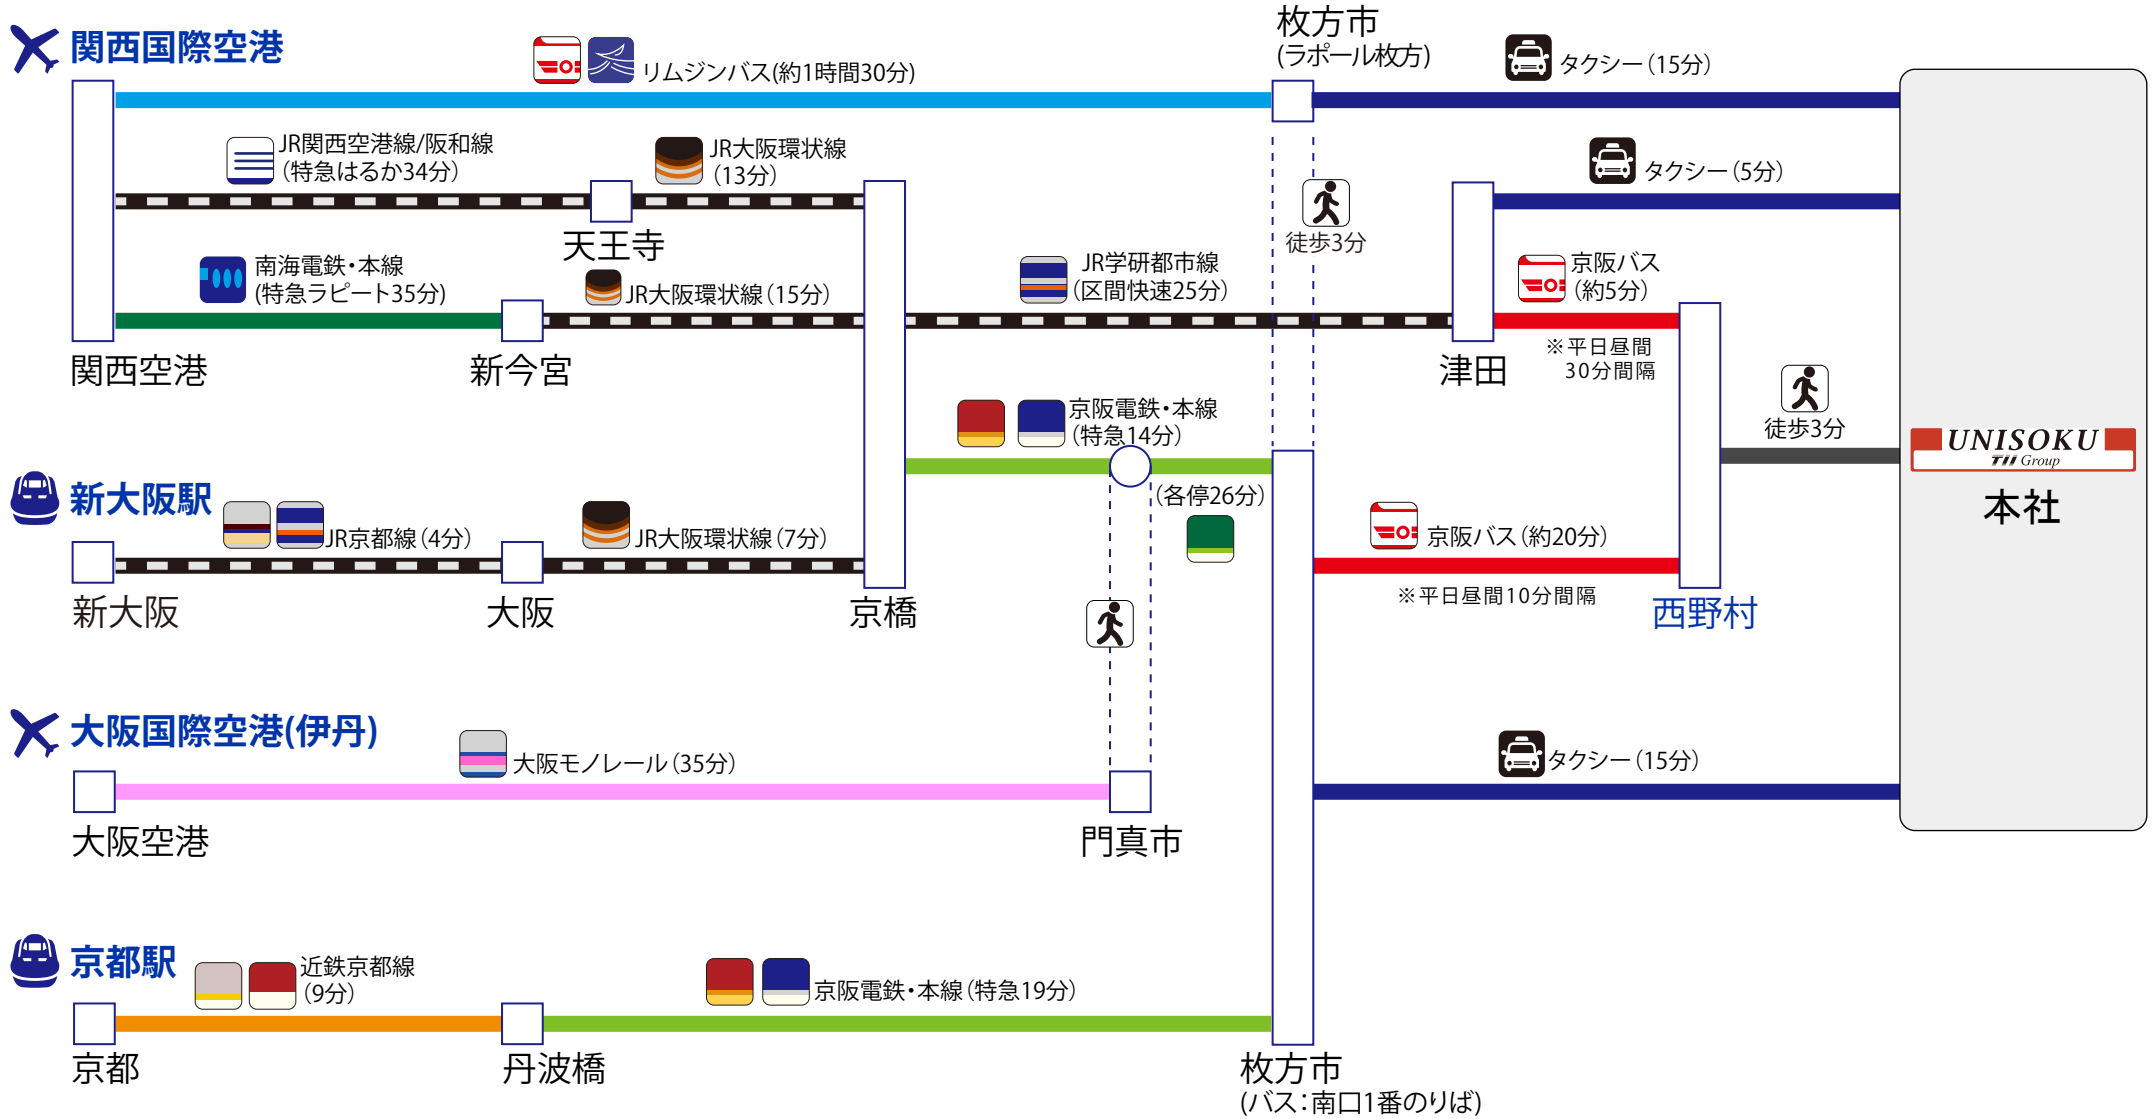

Unisoku Access (Train and bus)

株式会社 ユニソク **UNISOKU**
711 Group

E-mail: info@unisoku.co.jp Web site: <http://www.unisoku.co.jp/>

本社・研究所 〒573-0131 大阪府枚方市春日野 2-4-3 TEL 072(858)6456 FAX 072(859)5655